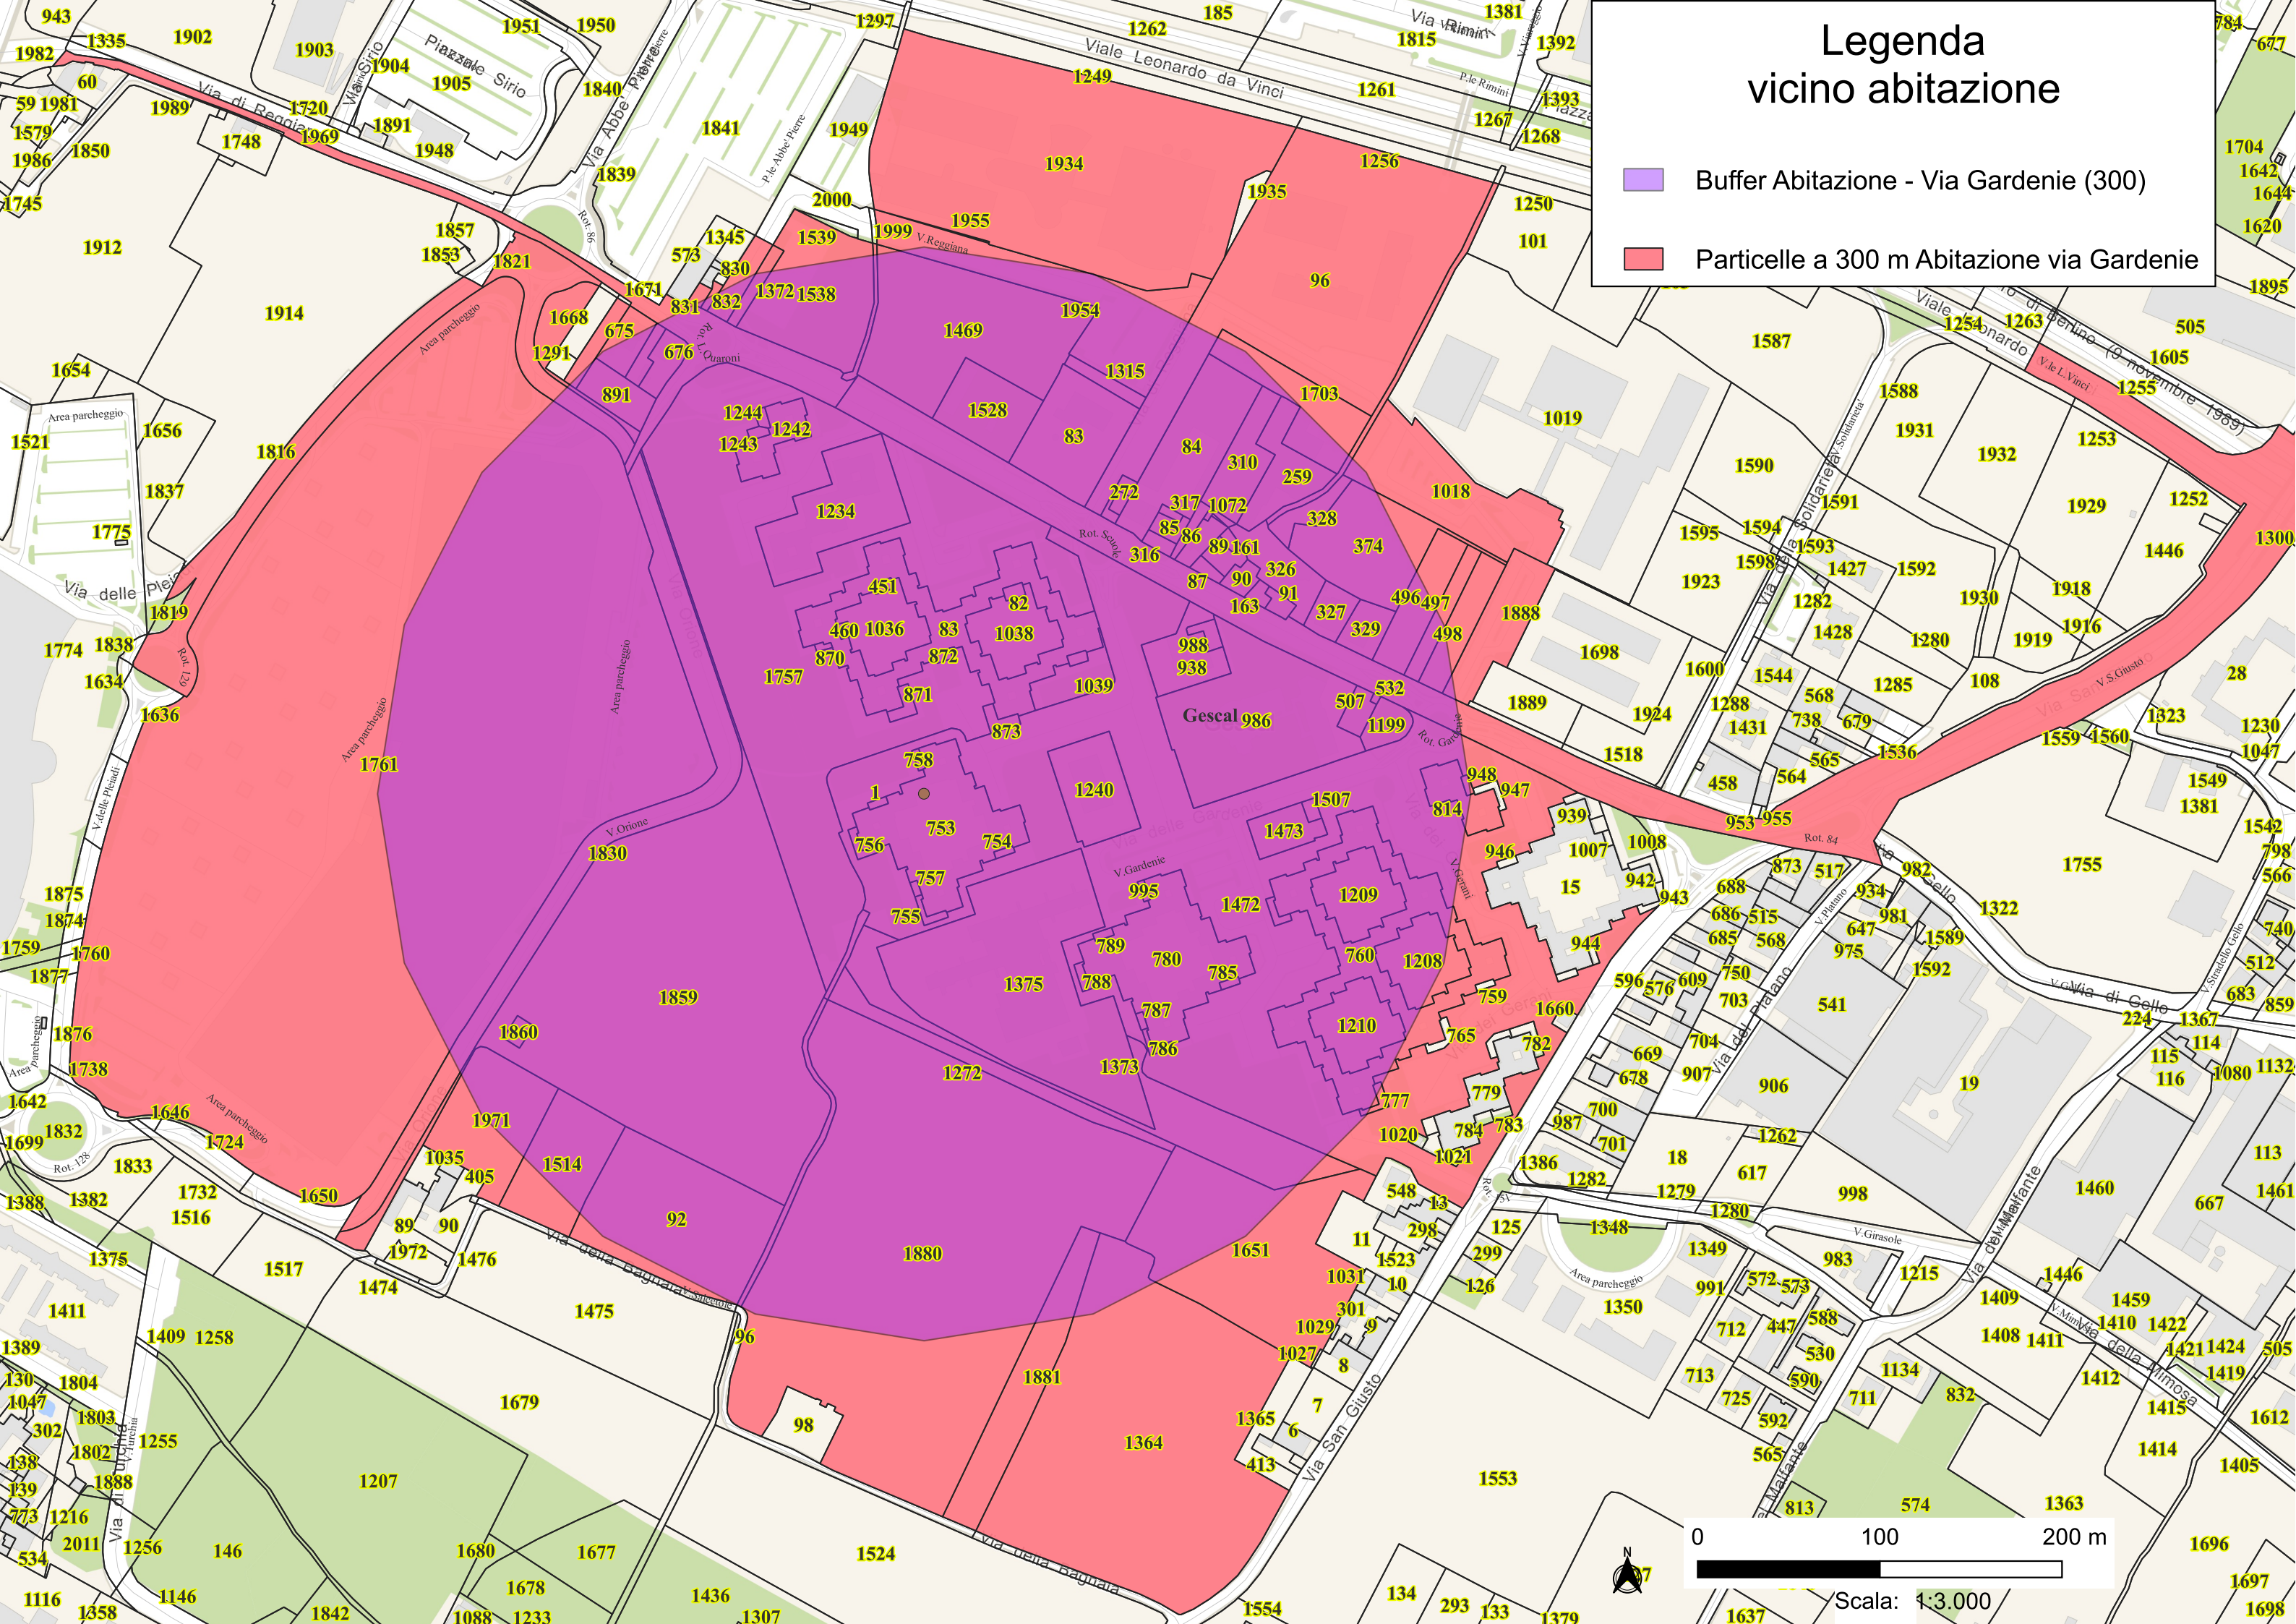

# Legenda vicino abitazione

-  Buffer Abitazione - Via Gardenie (300)
-  Particelle a 300 m Abitazione via Gardenie

Scala: 1:3.000