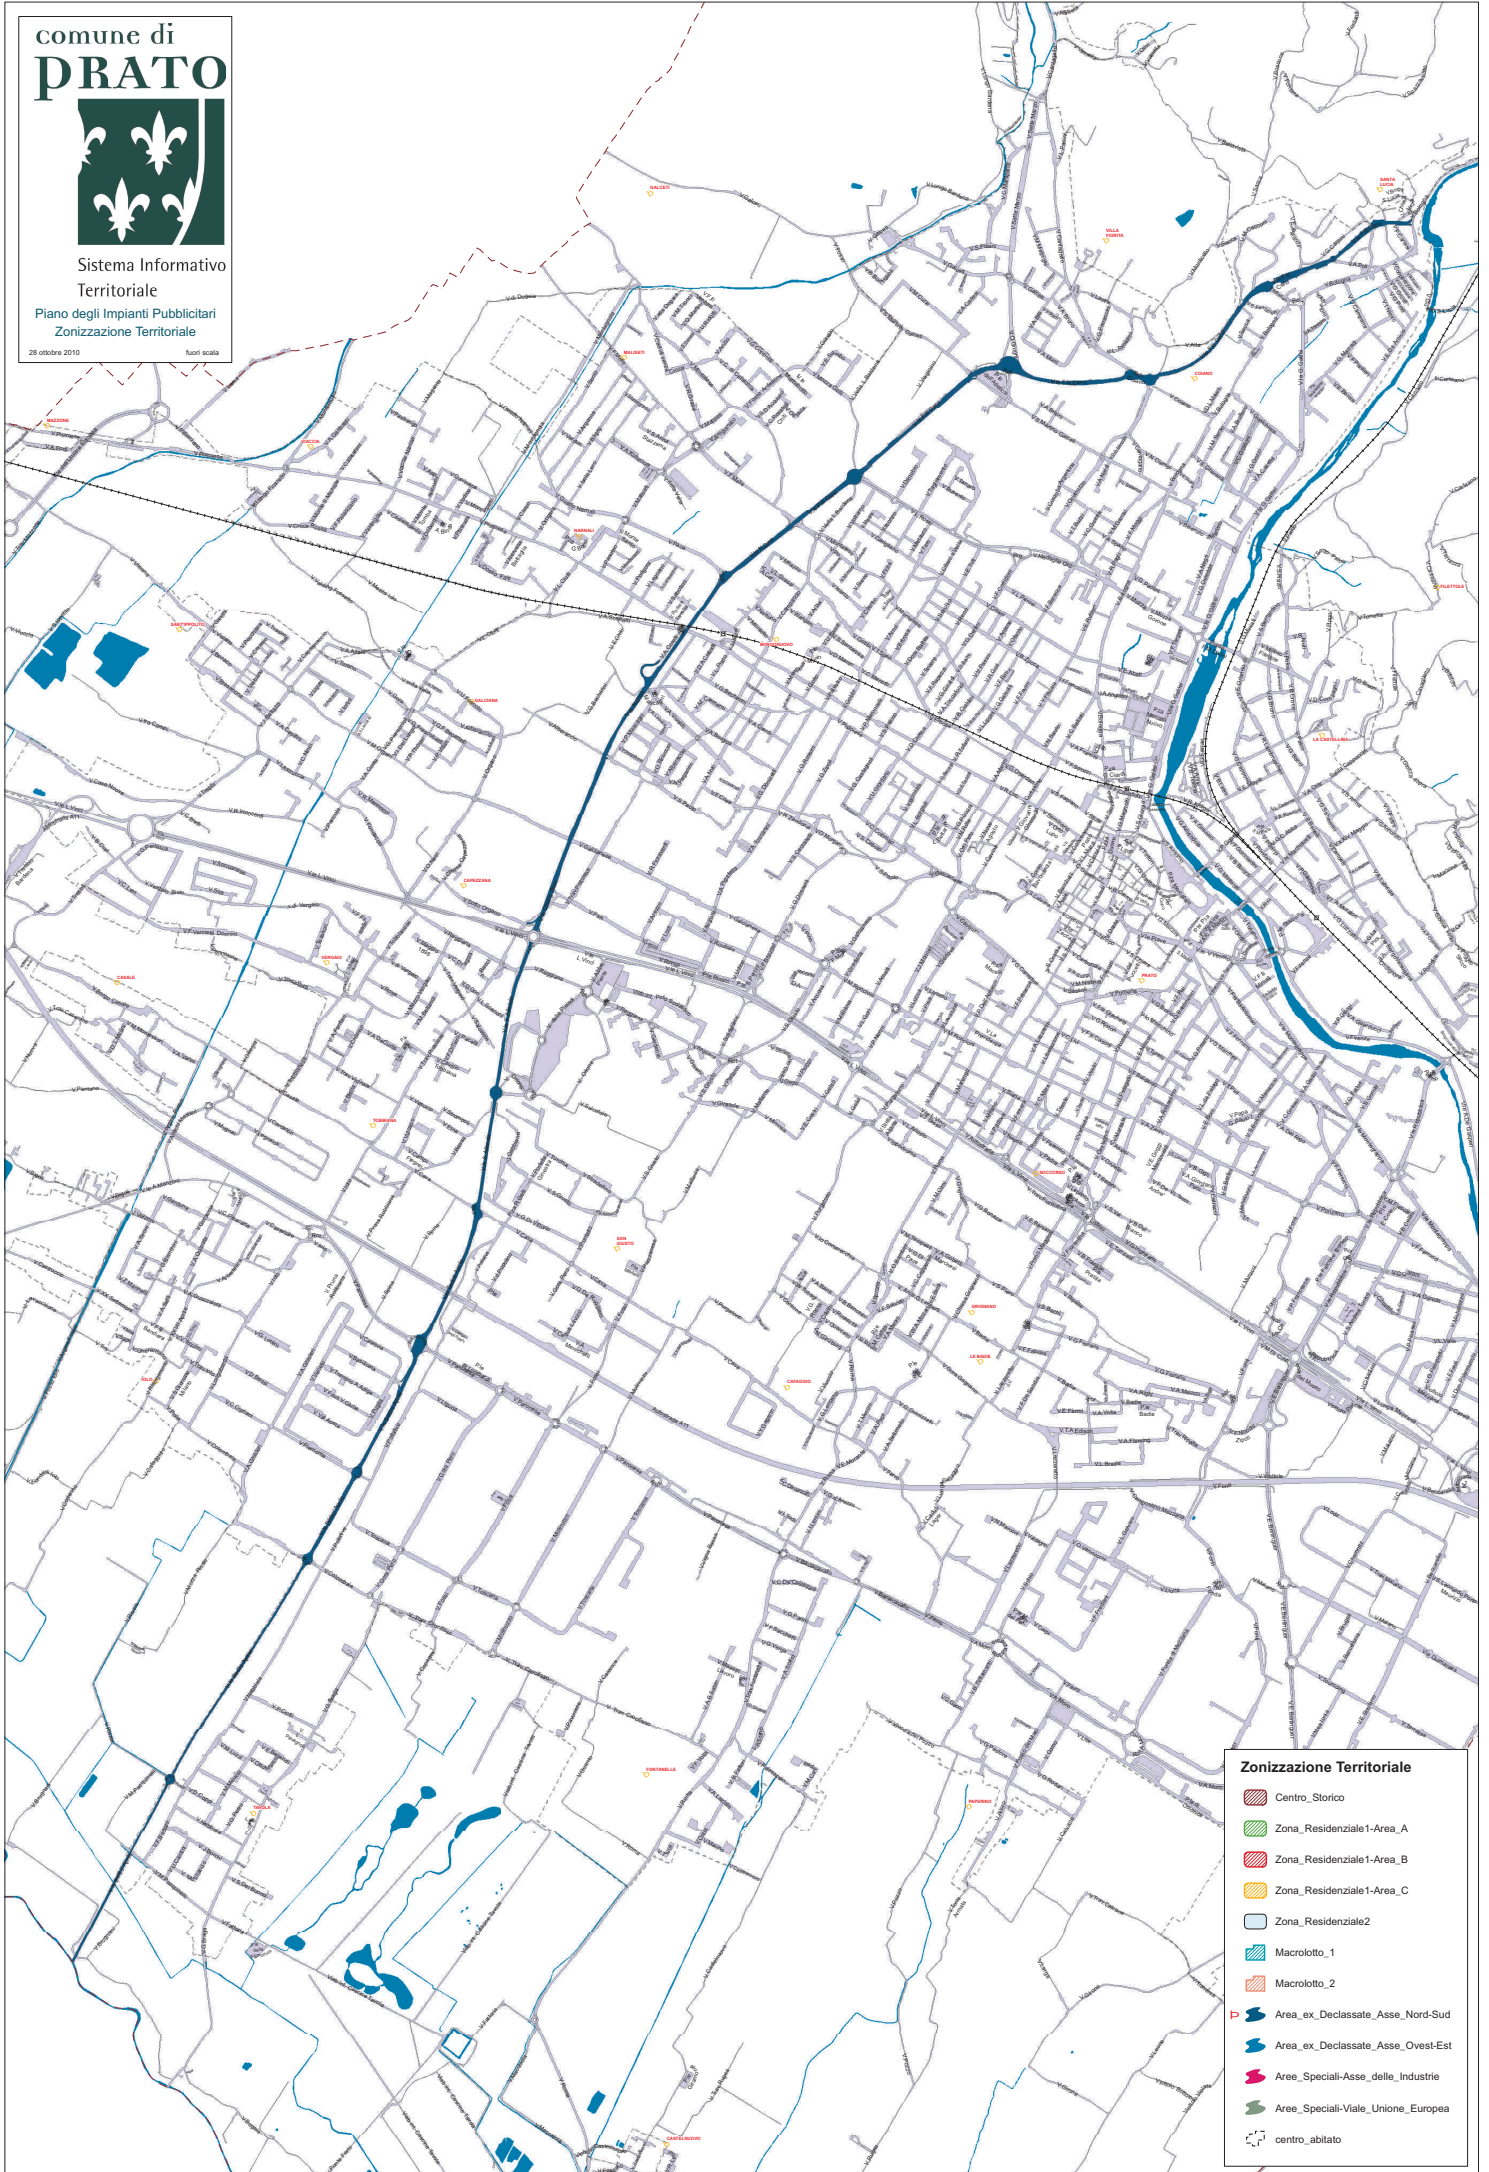

comune di
PRATO

Sistema Informativo
Territoriale
Piano degli Impianti Pubblicitari
Zonizzazione Territoriale

28 ottobre 2010 fuori scala

Zonizzazione Territoriale

-  Centro_Storico
-  Zona_Residenziale1-Area_A
-  Zona_Residenziale1-Area_B
-  Zona_Residenziale1-Area_C
-  Zona_Residenziale2
-  Macrolotto_1
-  Macrolotto_2
-  Area_ex_Declassate_Asse_Nord-Sud
-  Area_ex_Declassate_Asse_Ovest-Est
-  Aree_Speciali-Asse_delle_Industrie
-  Aree_Speciali-Viale_Unione_Europea
-  centro_abitato