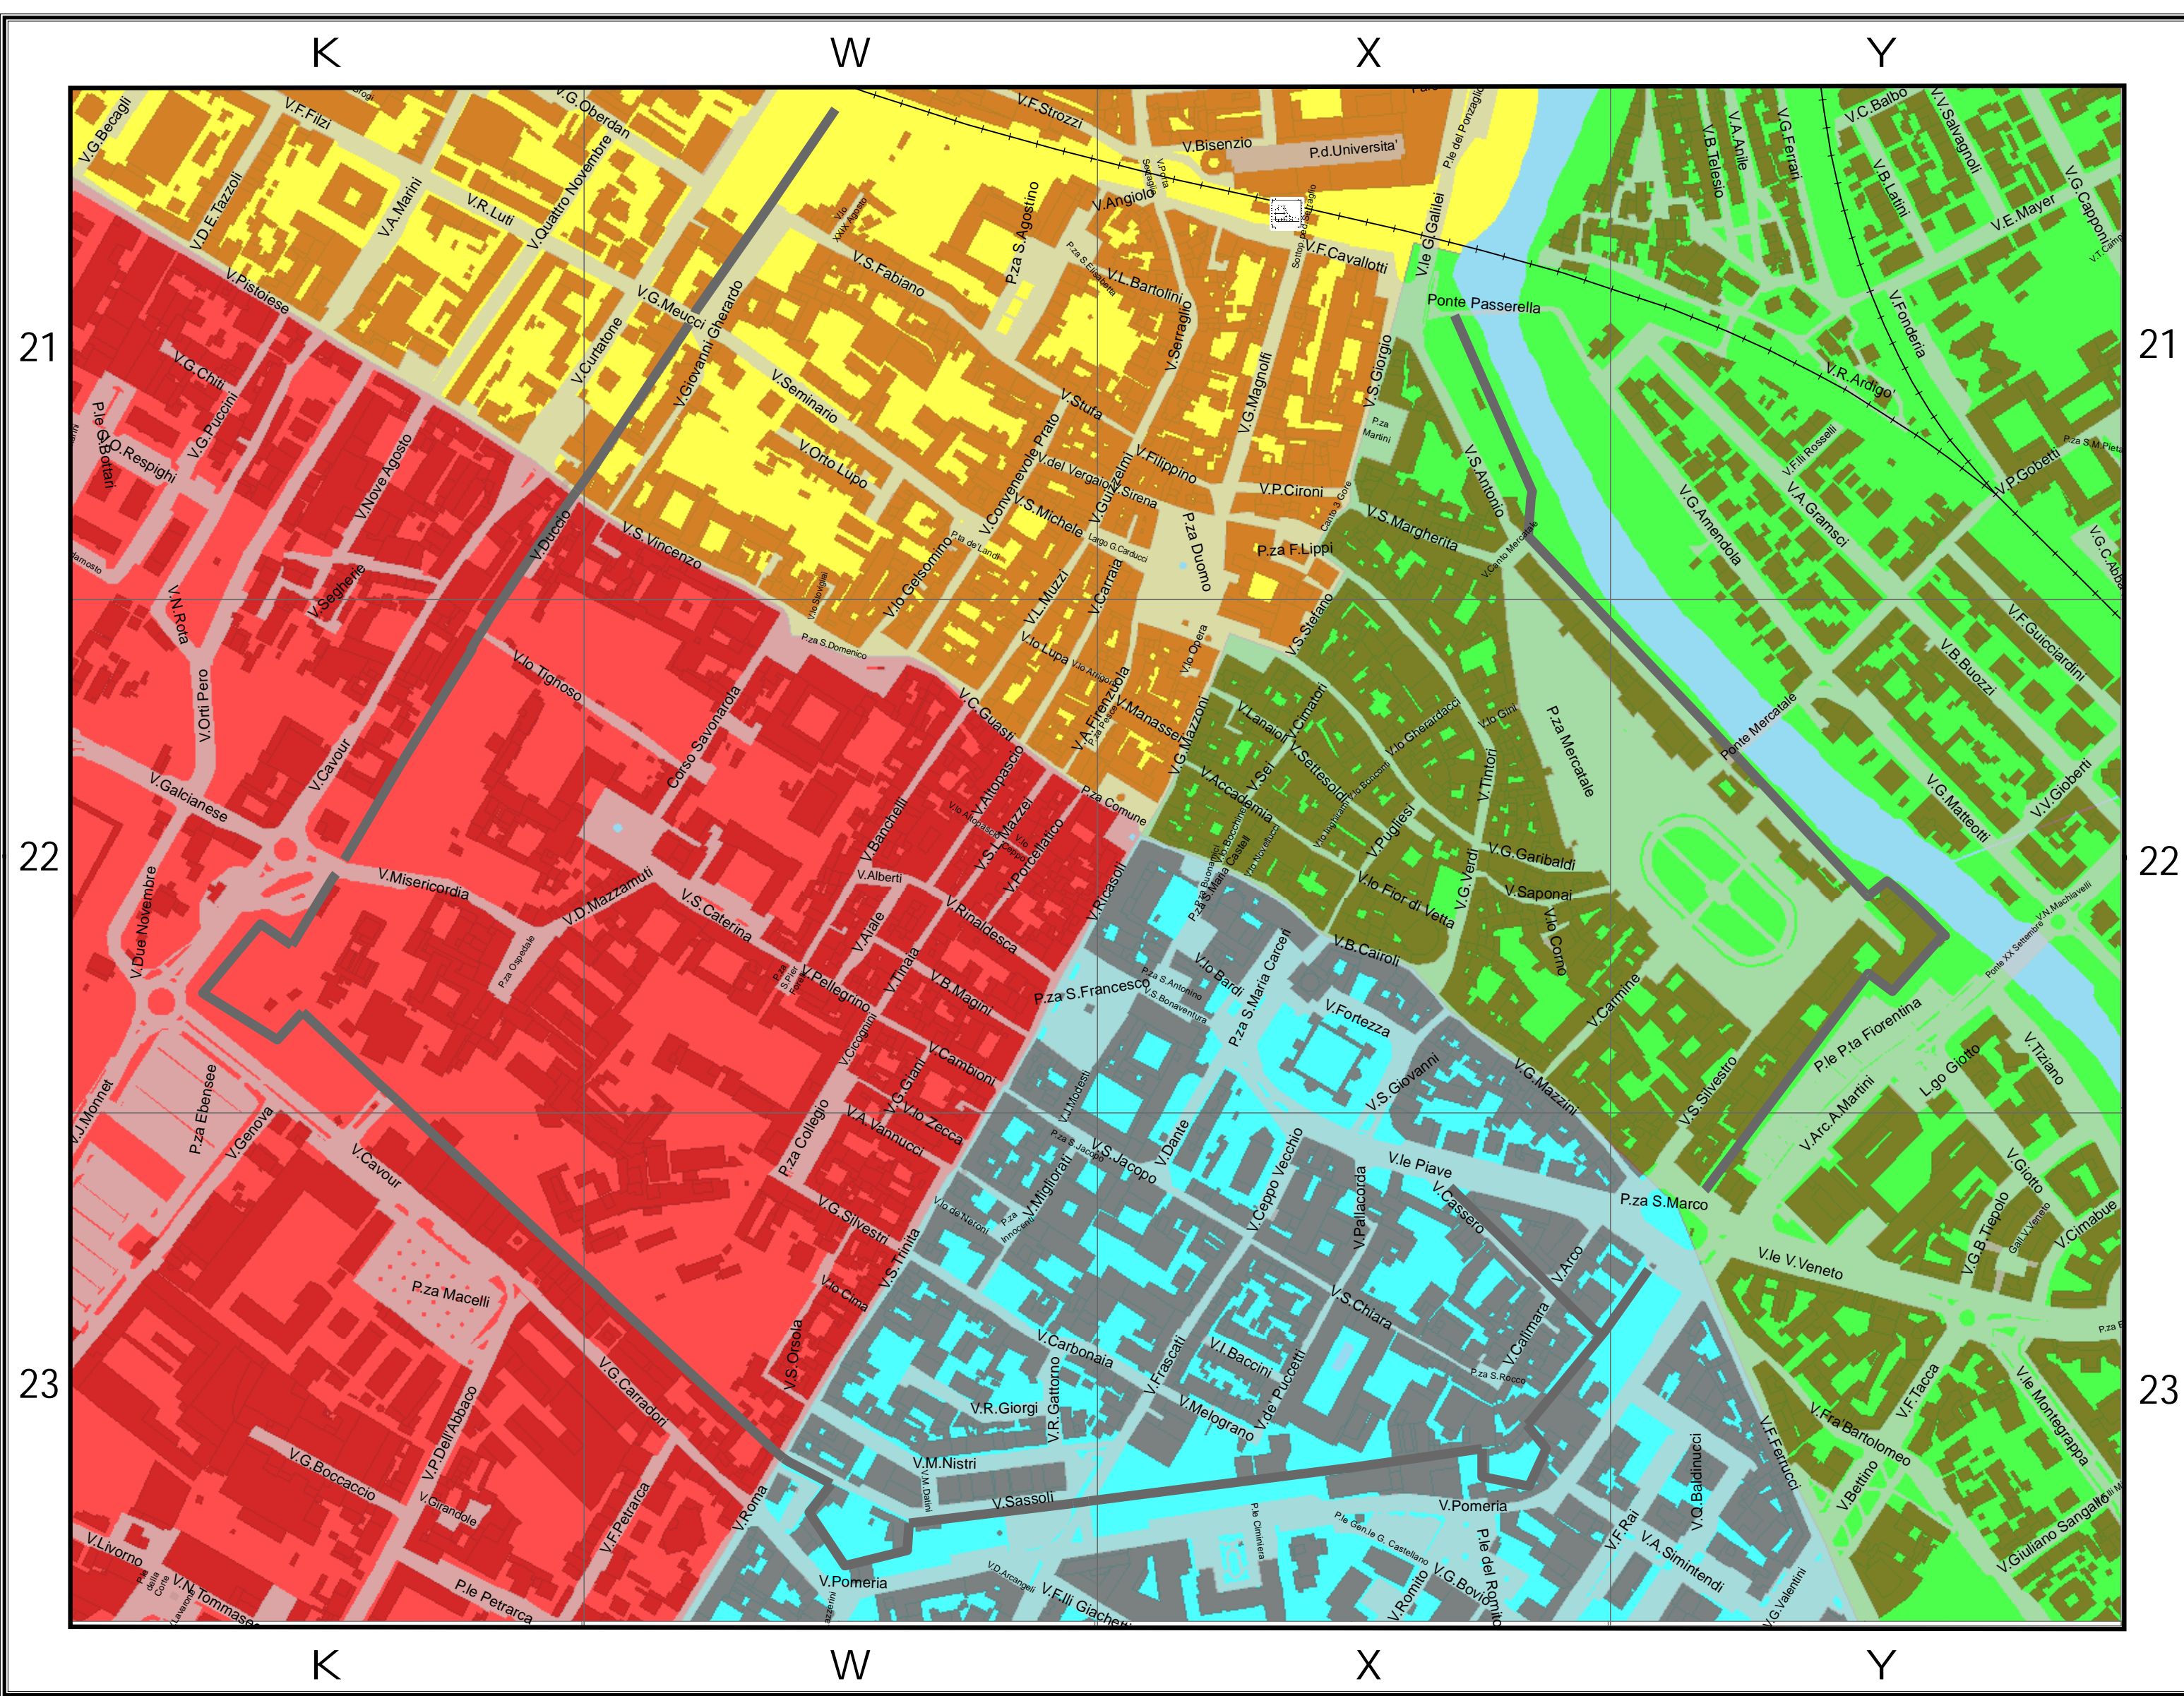

Centro Storico

comune di
PRATO

Sistema Informativo
Territoriale
Stradario di Prato
Rioni Palla Grossa

Rioni

- S. Marco
- S. Trinita
- S. Stefano
- S. Maria